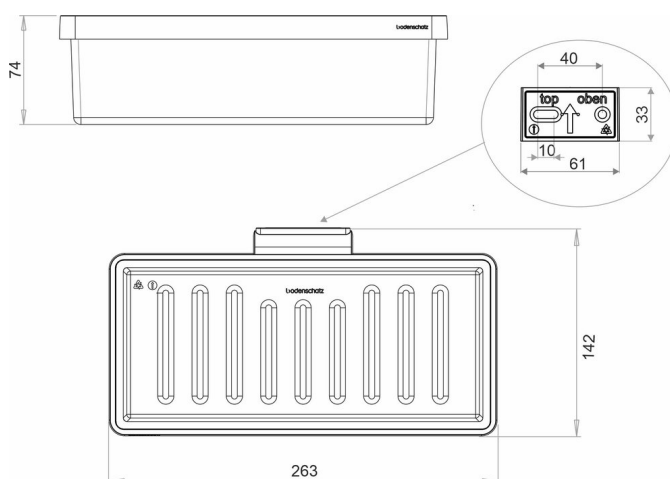

Dessins techniques

Instructions de soins

Consulter notre site Internet bodenschatz.ch/fr-ch/service/conseils-generaux-de-nettoyage/