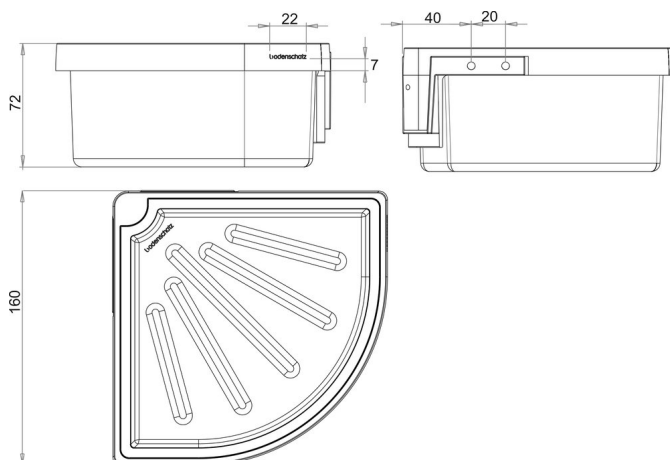

Dessins techniques

Instructions de soins

Consulter notre site Internet bodenschatz.ch/fr-ch/service/conseils-generaux-de-nettoyage/

Pièces détachées et accessoires

BA14XX897 / 104620	Jatte en matière synthétique
BA40VC335 / 104622	Matériel de fixation mod. D'angle