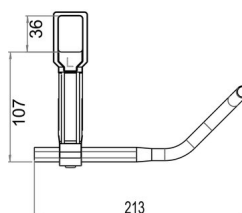

Dessins techniques

Instructions de soins

Consulter notre site Internet bodenschatz.ch/fr-ch/service/conseils-generaux-de-nettoyage/