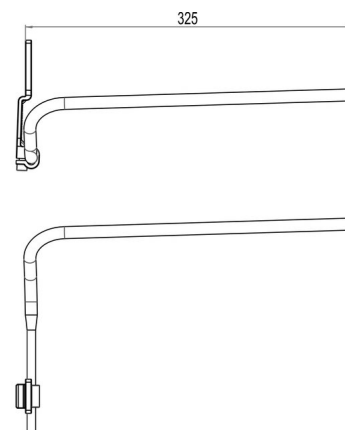

Dessins techniques

Instructions de soins

Consulter notre site Internet bodenschatz.ch/fr-ch/service/conseils-generaux-de-nettoyage/