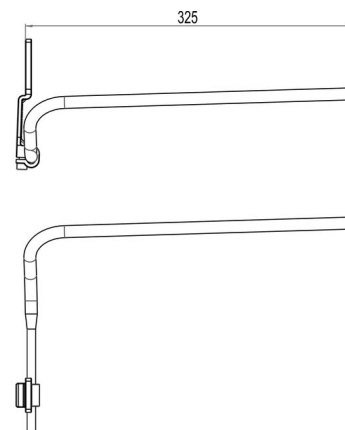

Dessins techniques

Instructions de soins

Consulter notre site Internet bodenschatz.ch/fr-ch/service/conseils-generaux-de-nettoyage/