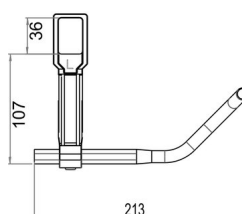

Dessins techniques

Instructions de soins

Consulter notre site Internet bodenschatz.ch/fr-ch/service/conseils-generaux-de-nettoyage/