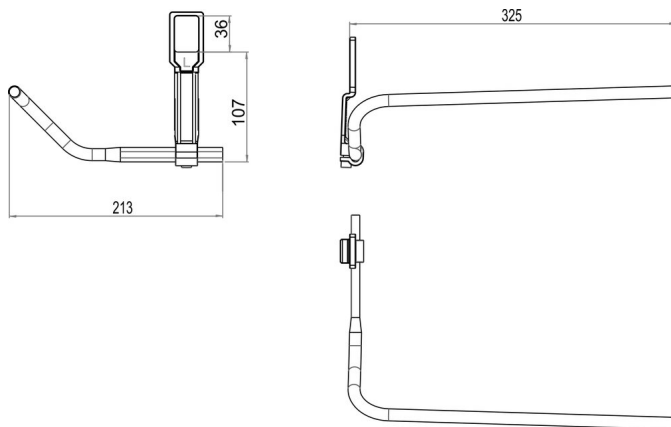

Dessins techniques

Instructions de soins

Consulter notre site Internet [bodenschatz.ch/fr-ch/service/conseils-generaux-de-nettoyage/](https://www.bodenschatz.ch/fr-ch/service/conseils-generaux-de-nettoyage/)