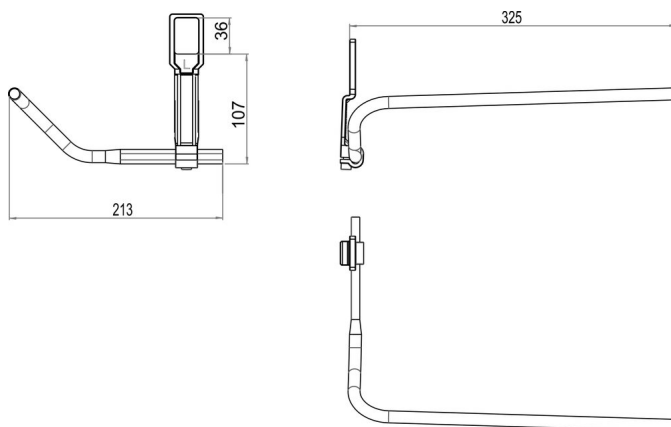

Dessins techniques

Instructions de soins

Consulter notre site Internet bodenschatz.ch/fr-ch/service/conseils-generaux-de-nettoyage/