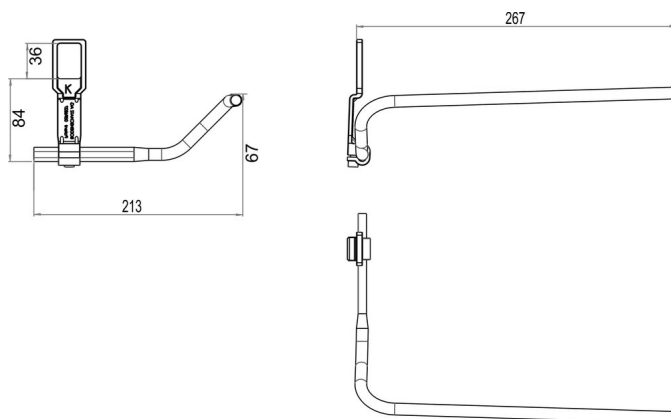

Dessins techniques

Instructions de soins

Consulter notre site Internet [bodenschatz.ch/fr-ch/service/conseils-generaux-de-nettoyage/](https://www.bodenschatz.ch/fr-ch/service/conseils-generaux-de-nettoyage/)