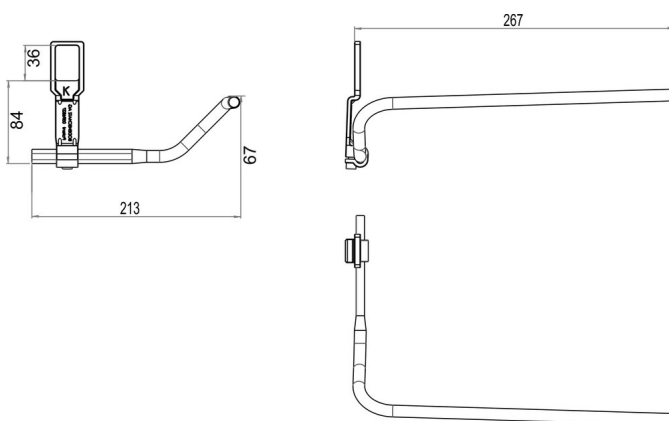

Dessins techniques

Instructions de soins

Consulter notre site Internet bodenschatz.ch/fr-ch/service/conseils-generaux-de-nettoyage/