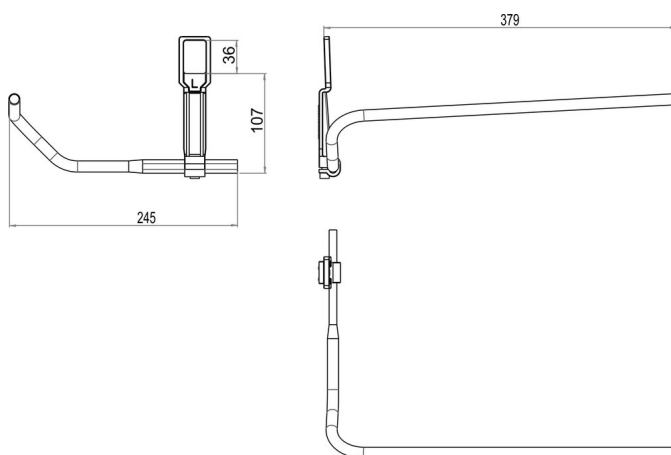

Dessins techniques

Instructions de soins

Consulter notre site Internet bodenschatz.ch/fr-ch/service/conseils-generaux-de-nettoyage/