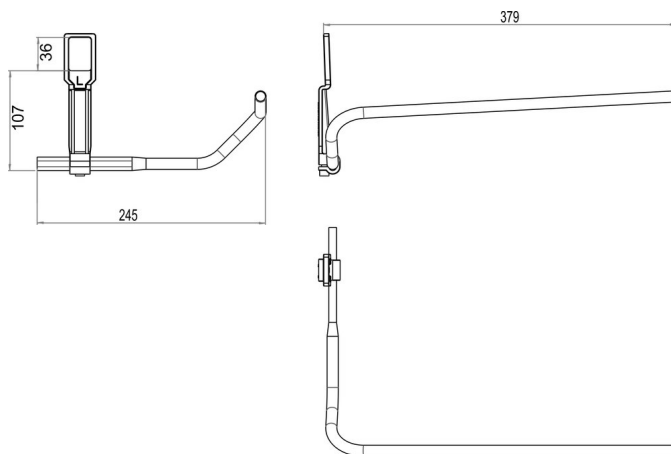

Dessins techniques

Instructions de soins

Consulter notre site Internet bodenschatz.ch/fr-ch/service/conseils-generaux-de-nettoyage/