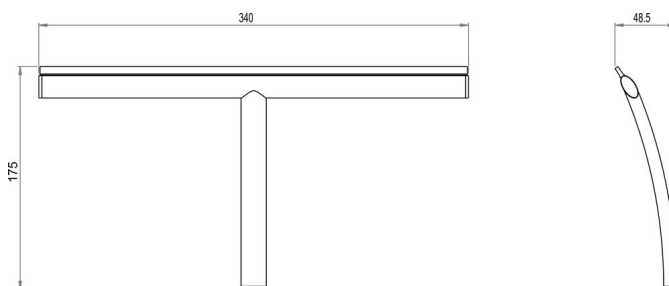

Raclette de douche avec caoutchouc, BA40VC405

Série	Accessoires universels
Type	Accessoires universels
Matière	chromé
Longueur cm	34
Richner-No.	4447336
Sanitas-Troesch No.	8352 226 501
Team No.	568014 501

Description du produit

BODENSCHATZ Raclette de douche 34 cm chromé, caoutchouc d'essuyage silicone noir dureté shore 45

Image du produit

Dessins techniques

Instructions de soins

Consulter notre site Internet [bodenschatz.ch/fr-ch/service/conseils-generaux-de-nettoyage/](https://www.bodenschatz.ch/fr-ch/service/conseils-generaux-de-nettoyage/)