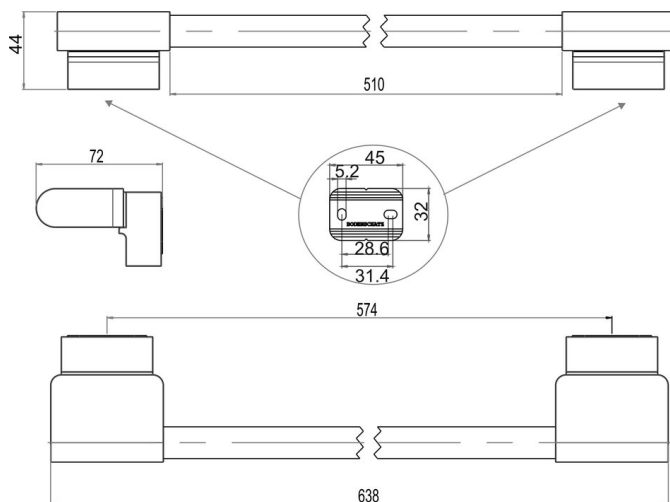

Dessins techniques

Instructions de soins

Consulter notre site Internet bodenschatz.ch/fr-ch/service/conseils-generaux-de-nettoyage/

Pièces détachées et accessoires

BA40IN840 / 108364

Jeu de vis sans tête