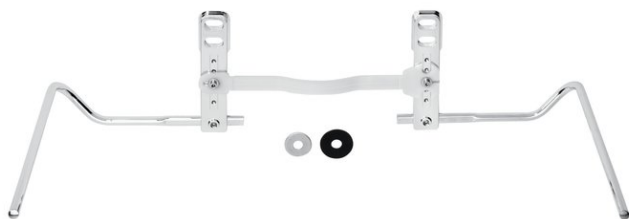

## Porte-linge gauche et droite Pro 60,65, Pro S, BA40VC485

Série	Accessoires universels
Type	Porte-serviette et anneau de serviette
Matière	chromé
Exécution	38 cm, set gauche et droite
Richner-No.	01752530
Sanitas-Troesch No.	4533 173 501
Team No.	563027 501

### Description du produit

BODENSCHATZ Porte-serviettes gauche et droite (Set) pour lavabo Pro 60/65 Talux 61, largeur 24 cm, saillie 38 cm Géométrie du bras comme Universal, avec étai de stabilisation

### Image du produit