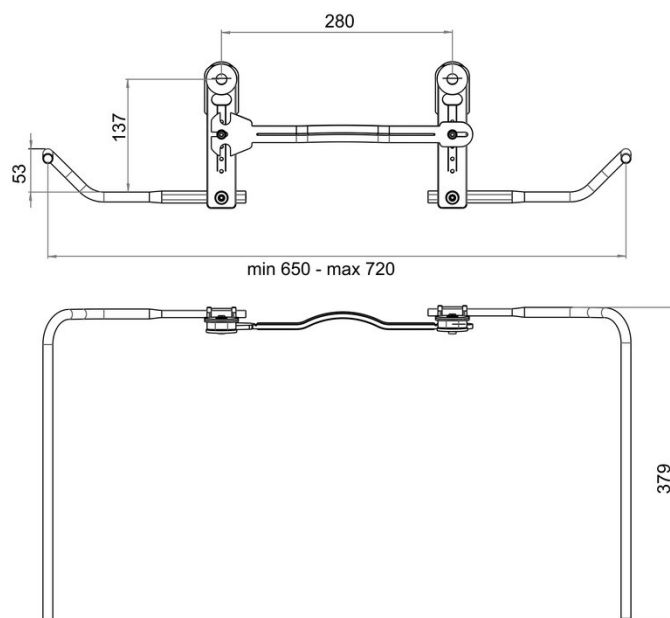

Dessins techniques

Instructions de soins

Consulter notre site Internet [bodenschatz.ch/fr-ch/service/conseils-generaux-de-nettoyage/](https://www.bodenschatz.ch/fr-ch/service/conseils-generaux-de-nettoyage/)