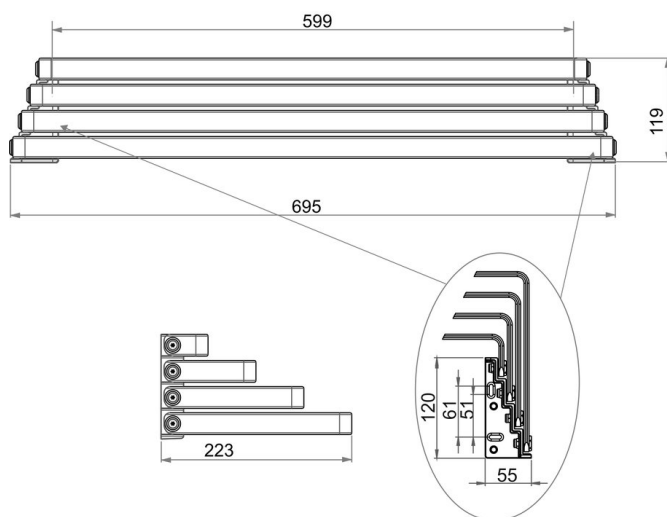

Porte-linge quadruples, bras mobiles, BA54WS101

Série	Creativa
Type	Porte-linge mural
Matière	blanc
Longueur cm	70
Richner-No.	01777311
Sanitas-Troesch No.	4133 411 541
Team No.	511911 100

Description du produit

CREATIVA Porte-linge quadruple, à bras, 70 cm mobiles, saillie 21.9 / 2.6 cm, blanc

Image du produit

Dessins techniques

Instructions de soins

Consulter notre site Internet bodenschatz.ch/fr-ch/service/conseils-generaux-de-nettoyage/

Pièces détachées et accessoires

BA54WS832 / 103770 Plaque

BA54WS833 / 103769

BA81XX904 / 102806

Plaque

Set pour fixation vis tête fraisée pour perçage