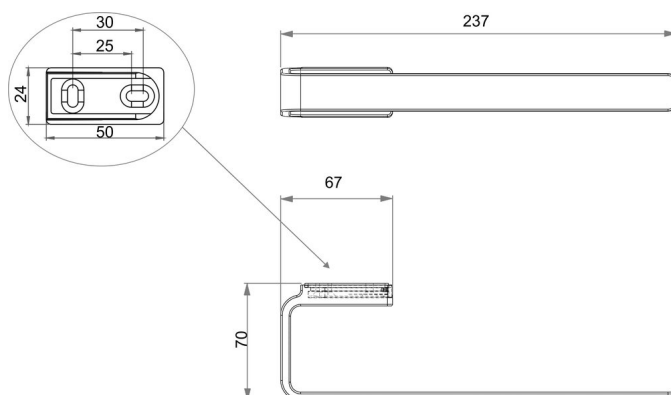

Dessins techniques

Instructions de soins

Consulter notre site Internet [bodenschatz.ch/fr-ch/service/conseils-generaux-de-nettoyage/](https://www.bodenschatz.ch/fr-ch/service/conseils-generaux-de-nettoyage/)

Pièces détachées et accessoires

BA56VC832 / 104346	Plaque de recouvrement pour support mural
BA56XX820 / 104350	Support mural