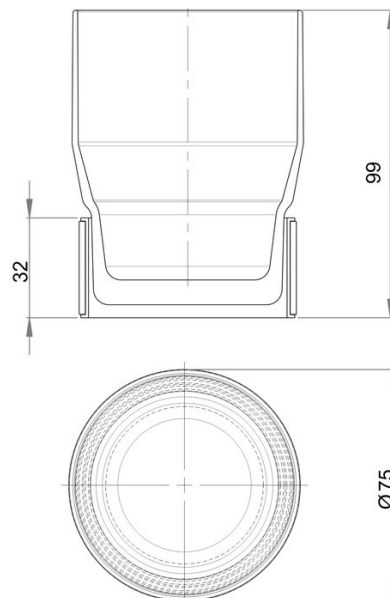

## Description du produit

---

CHIC 14 Porte-verre à poser, clair

## Image du produit

---

## Dessins techniques

---