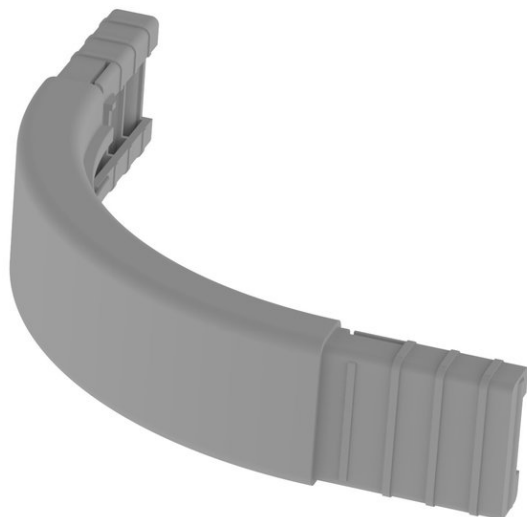

Connexion angulaire pour rail rideau de douche, BA91WS057

Série	Tringles et rails pour rideau de douche
Type	Accessoires universels
Matière	blanc
Exécution	90 °
Richner-No.	7016792
Sanitas-Troesch No.	1945 124.100.000
Team No.	171388.100.000

Description du produit

BODENSCHATZ Connexion angulaire 90 degrés ABS RAL 9016 blanc pour rail pour rideau de douche form-L/-U

Image du produit

Dessins techniques

Instructions de soins

Consulter notre site Internet bodenschatz.ch/fr-ch/service/conseils-generaux-de-nettoyage/