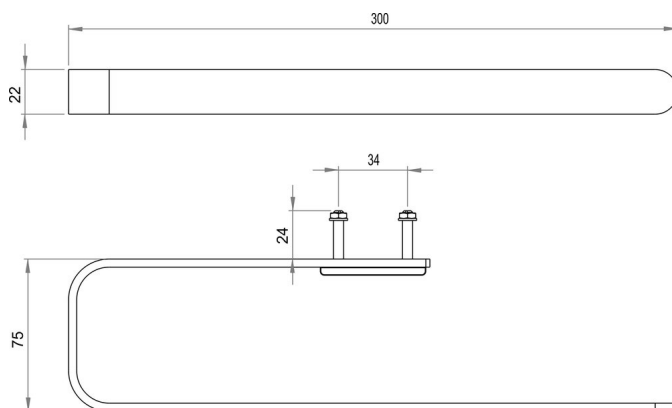

### Description du produit

---

BODENSCHATZ Porte-serviettes à anneaux pour le montage sur des meubles (épaisseur de paroi jusqu'à 19mm)

### Dessins techniques

---