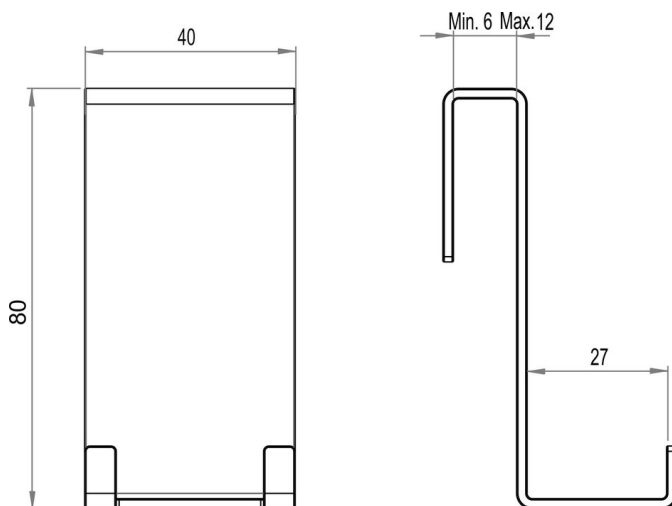

Support universel pour raclette de douche, BA40VC408

Série	Accessoires universels
Type	Accessoires universels
Matière	chromé
Richner-No.	7003944
Sanitas-Troesch No.	8352 227 501
Team No.	511803 501

Description du produit

BODENSCHATZ Support universel pour parois douche pour raclette de douche et rasoirs
Adaptateur en plastique inclus pour l'épaisseur du verre 6, 8 et 10mm

Image du produit

Dessins techniques

Instructions de soins