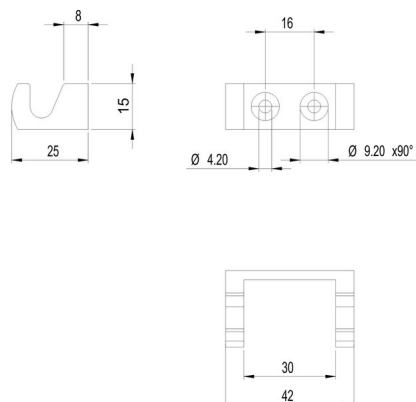

Dessins techniques

Instructions de soins

Consulter notre site Internet bodenschatz.ch/fr-ch/service/conseils-generaux-de-nettoyage/

Pièces détachées et accessoires

BA40VC401 / 103438	Raclette de douche
BA40VC404 / 109292	Raclette de douche avec caoutchouc
BA40VC405 / 104550	Raclette de douche avec caoutchouc