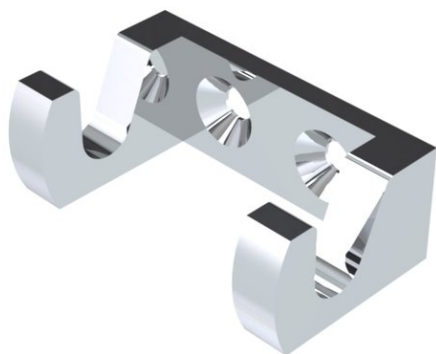

Support mural pour raclette de douche, BA40VC410

| | |
|---------------------|------------------------|
| Série | Accessoires universels |
| Type | Accessoires universels |
| Richner-No. | 7003946 |
| Sanitas-Troesch No. | 8352 229 501 |
| Team No. | 511805 501 |

Description du produit

BODENSCHATZ Support mural pour raclette de douche universel avec vis de montage

Image du produit

Dessins techniques

Instructions de soins

Consulter notre site Internet bodenschatz.ch/fr-ch/service/conseils-generaux-de-nettoyage/

Pièces détachées et accessoires

| | |
|--------------------|------------------------------------|
| BA40VC401 / 103438 | Raclette de douche |
| BA40VC404 / 109292 | Raclette de douche avec caoutchouc |
| BA40VC405 / 104550 | Raclette de douche avec caoutchouc |