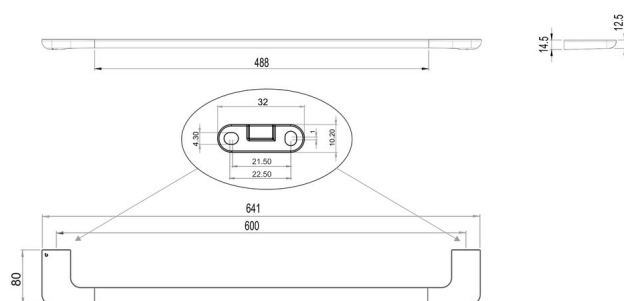

## Porte-linge, BA58VC101

---

Série	Liv
Type	Porte-linge mural
Matière	chromé
Longueur cm	60
Richner-No.	7017068
Sanitas-Troesch No.	4133 811.501.000
Team No.	511639.501.000

## Description du produit

---

LIV Porte-linge mural 60 cm saillie 8 cm

## Dessins techniques

---