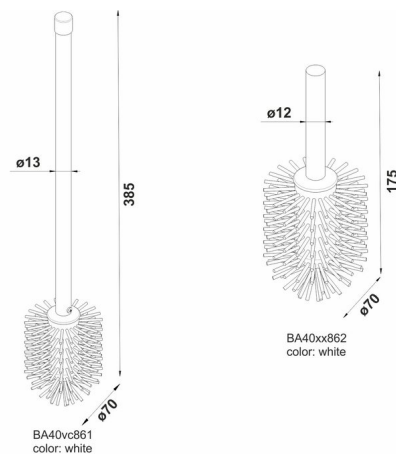

Dessins techniques

Instructions de soins

Consulter notre site Internet bodenschatz.ch/fr-ch/service/conseils-generaux-de-nettoyage/

Pièces détachées et accessoires

BA40XX862

Brosse blanche