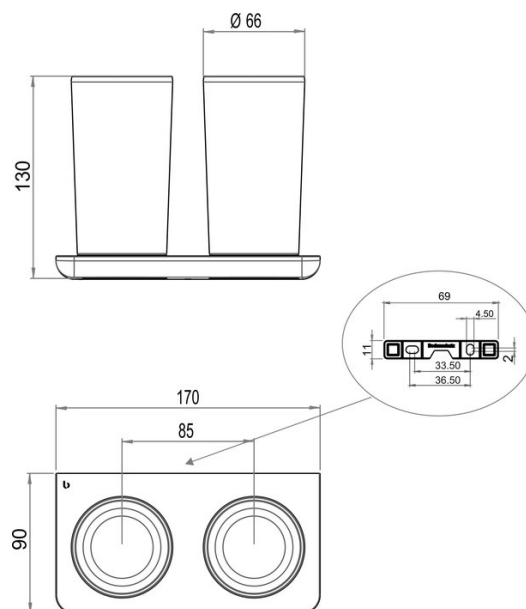

Dessins techniques

Instructions de soins

Consulter notre site Internet bodenschatz.ch/fr-ch/service/conseils-generaux-de-nettoyage/