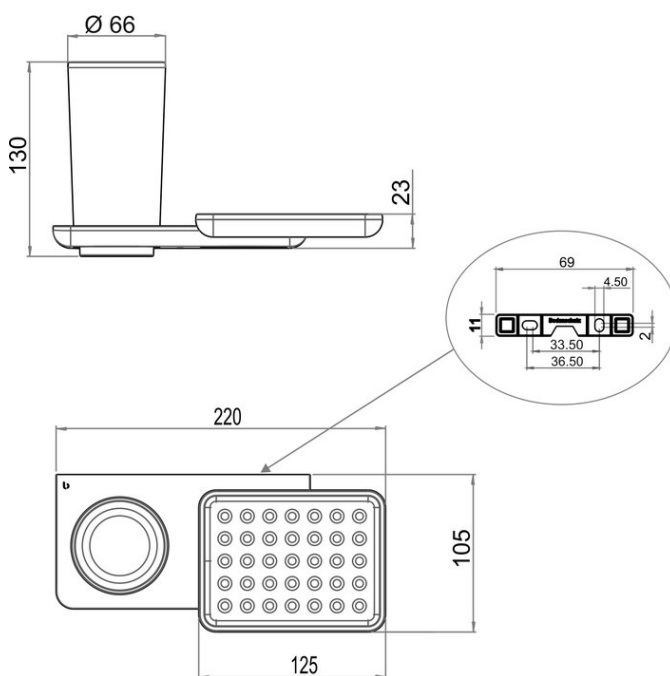

Dessins techniques

Instructions de soins

Consulter notre site Internet bodenschatz.ch/fr-ch/service/conseils-generaux-de-nettoyage/