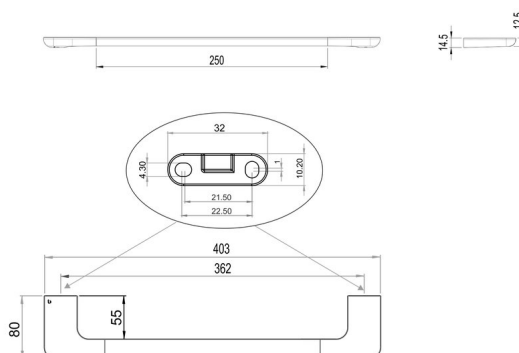

Dessins techniques

Instructions de soins

Consulter notre site Internet bodenschatz.ch/fr-ch/service/conseils-generaux-de-nettoyage/

Pièces détachées et accessoires

BA40IN840   Jeu de vis sans tête