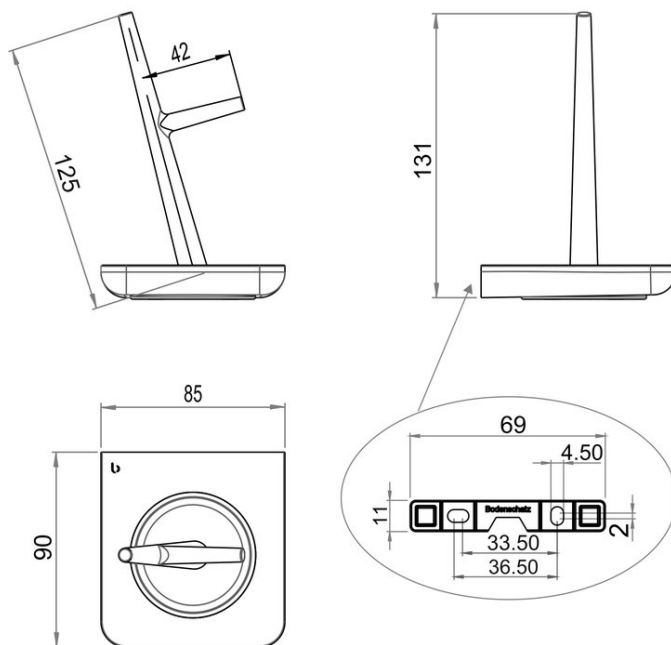

Dessins techniques

Instructions de soins

Consulter notre site Internet bodenschatz.ch/fr-ch/service/conseils-generaux-de-nettoyage/

Pièces détachées et accessoires

BA40IN840	Jeu de vis sans tête
BA58WS870	Arbre à bijoux (accessoires)