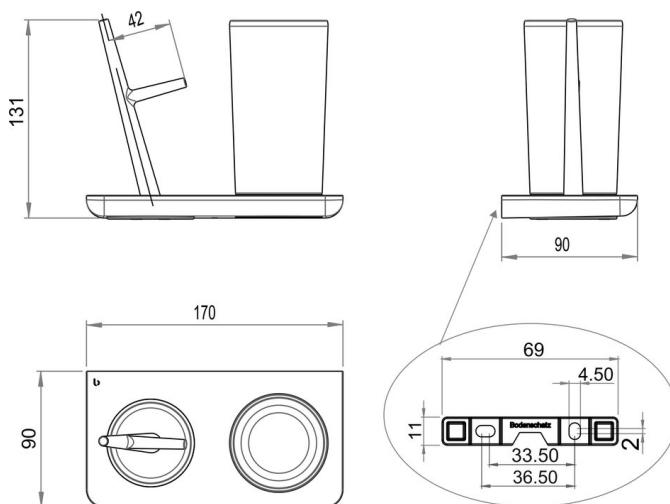

Dessins techniques

Instructions de soins

Consulter notre site Internet bodenschatz.ch/fr-ch/service/conseils-generaux-de-nettoyage/