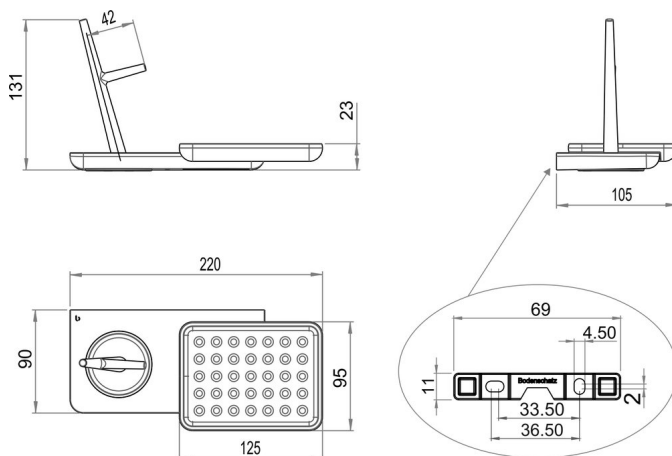

Arbre à bijoux avec porte-savon, BA58VC302

| | |
|------------------------|--------------------------------------|
| Série | Liv |
| Type | Porte-savon et distributeur de savon |
| Sanitas-Troesch No. | BA58VC302 Anfragen |
| Team No. | 511653.501.000 |

Description du produit

LIV Arbre à bijoux blanc avec porte-savon

Image du produit

Dessins techniques

Instructions de soins

Consulter notre site Internet bodenschatz.ch/fr-ch/service/conseils-generaux-de-nettoyage/