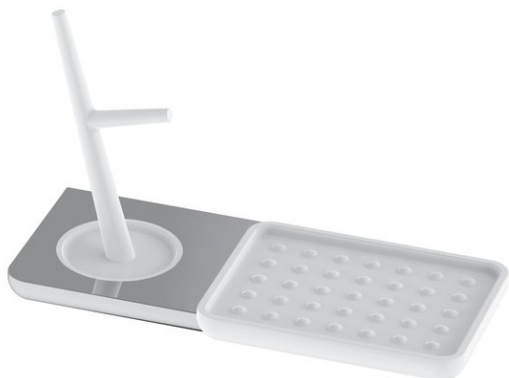

Arbre à bijoux avec porte-savon, BA58VC302

| | |
|------------------------|--------------------------------------|
| Série | Liv |
| Type | Porte-savon et distributeur de savon |
| Sanitas-Troesch No. | BA58VC302 Anfragen |
| Team No. | 511653.501.000 |

Description du produit

LIV Arbre à bijoux blanc avec porte-savon

Image du produit

Dessins techniques

Instructions de soins

Consulter notre site Internet bodenschatz.ch/fr-ch/service/conseils-generaux-de-nettoyage/

Pièces détachées et accessoires

| | |
|-----------|---------------------------|
| BA40IN840 | Jeu de vis sans tête |
| BA58WS806 | Porte-savon (accessoires) |

| | |
|-----------|---|
| BA58WS870 | Arbre à bijoux (accessoires) |
| BA58XX806 | Porte-savon (accessoires) |
| BA58XX821 | Set support mural |
| BA58XX835 | Fermeture à baionnette pour les art. Fonction |