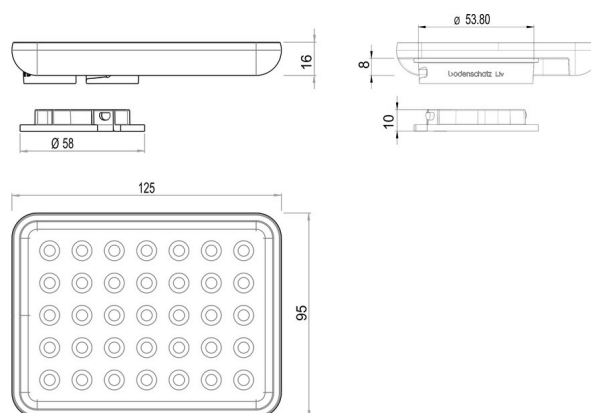

Dessins techniques

Instructions de soins

Consulter notre site Internet bodenschatz.ch/fr-ch/service/conseils-generaux-de-nettoyage/

Pièces détachées et accessoires

BA58XX835 Fermeture à baionnette pour les art. Fonction