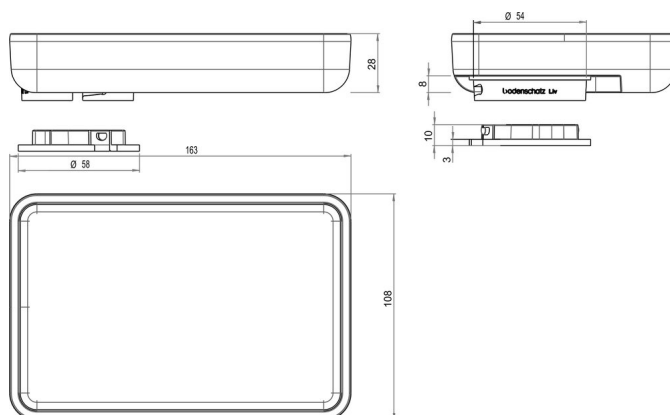

Dessins techniques

Instructions de soins

Consulter notre site Internet bodenschatz.ch/fr-ch/service/conseils-generaux-de-nettoyage/

Pièces détachées et accessoires

BA58XX835 Fermeture à baionnette pour les art. Fonction