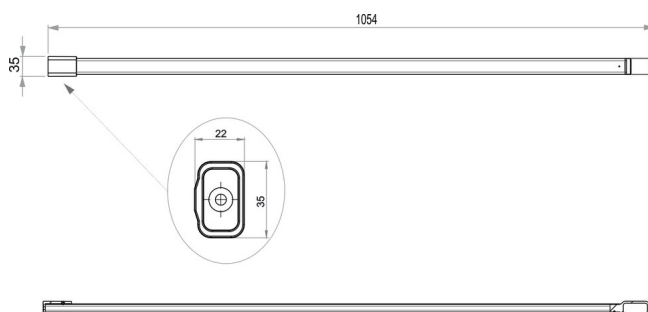

Support au plafond pour rail pour rideau de douche, BA91WS038

Série	Tringles et rails pour rideau de douche
Type	Rail pour rideau de douche et tringle de douche
Matière	blanc
Longueur cm	100
Richner-No.	7016788
Sanitas-Troesch No.	1713 321.100.000
Team No.	171378.100.000

Description du produit

BODENSCHATZ Support au plafond jusqu'à 100 cm, aluminium revêtu en poudre RAL 9016 blanc, matériel fixation vis têtebombéeA2+chevilleFischer pour rail pour rideau de douche

Image du produit

Dessins techniques

Instructions de soins

Consulter notre site Internet bodenschatz.ch/fr-ch/service/conseils-generaux-de-nettoyage/