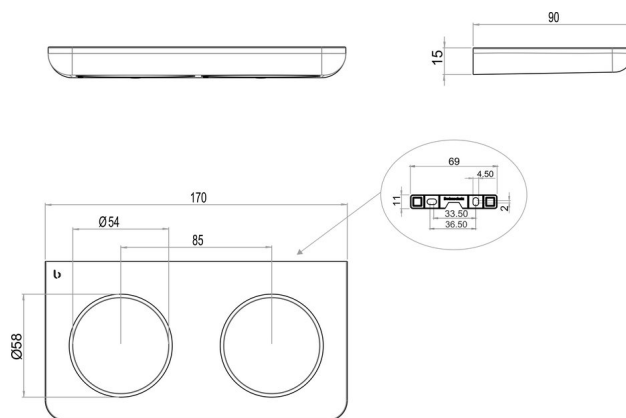

Dessins techniques

Instructions de soins

Consulter notre site Internet bodenschatz.ch/fr-ch/service/conseils-generaux-de-nettoyage/

Pièces détachées et accessoires

BA40IN840   Jeu de vis sans tête