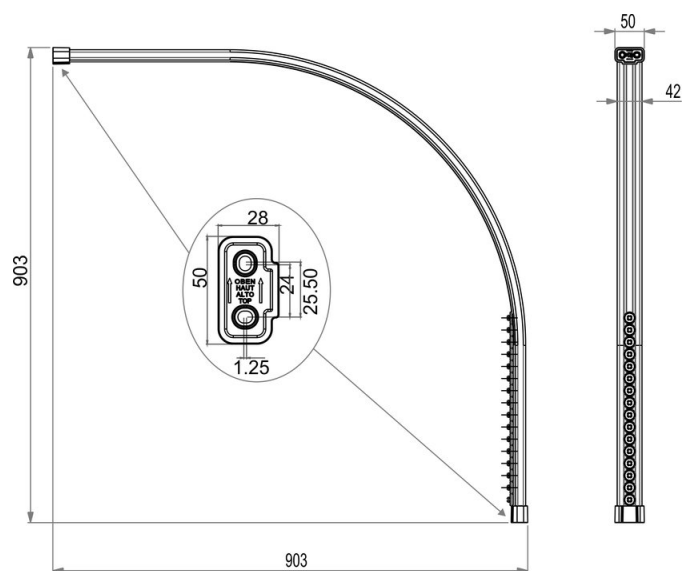

Dessins techniques

Instructions de soins

Consulter notre site Internet bodenschatz.ch/fr-ch/service/conseils-generaux-de-nettoyage/