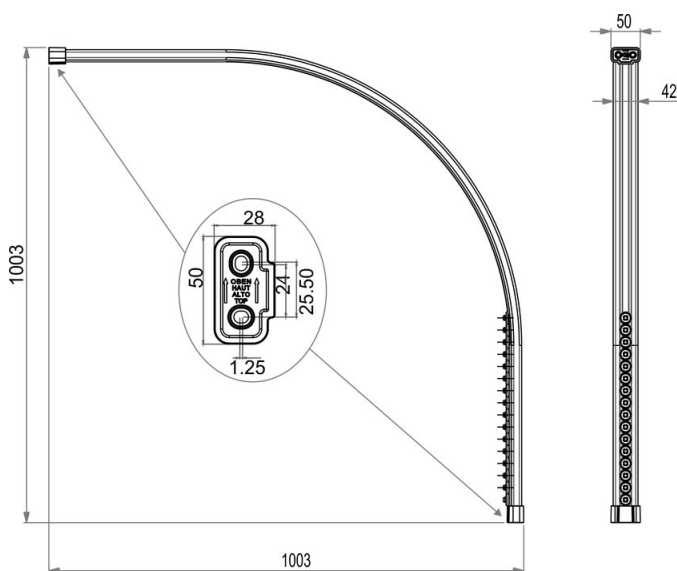

Dessins techniques

Instructions de soins

Consulter notre site Internet bodenschatz.ch/fr-ch/service/conseils-generaux-de-nettoyage/