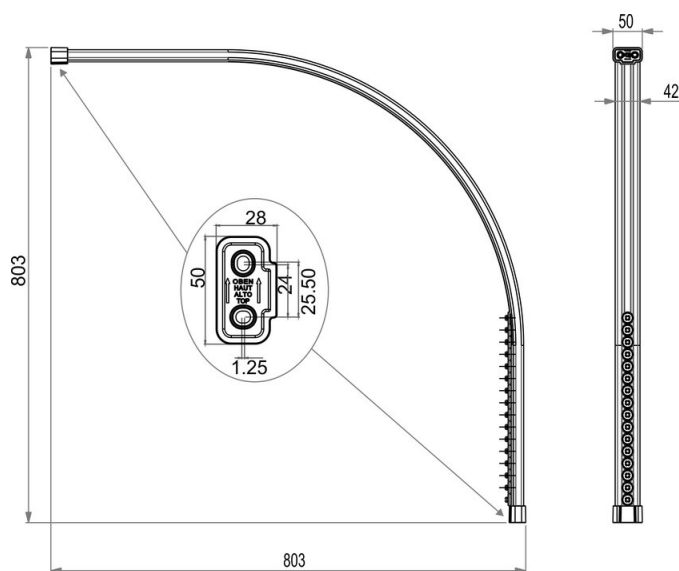

Dessins techniques

Instructions de soins

Consulter notre site Internet bodenschatz.ch/fr-ch/service/conseils-generaux-de-nettoyage/