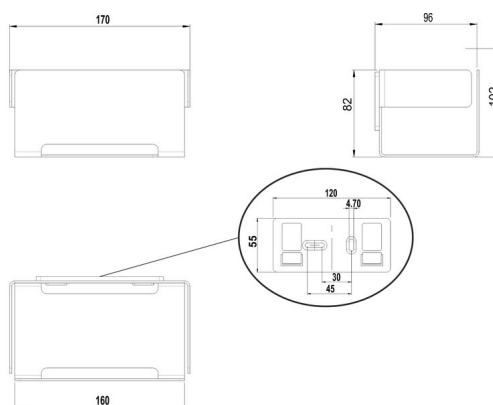

Réceptier, BA24IN132

Série	Innox
Type	Porte-verre et porte-verre double
Matière	inox électropoli
Longueur cm	17
Richner-No.	7521279
Sanitas-Troesch No.	4134 132 524
Team No.	511205 515

Description du produit

INNOX Réceptier 17 x 9.6 x 8.2 cm Acier inoxydable électropoli Montage collage ou perçage incl. matériel de fixation (sans colle) Qté d'adhesif de remplissage: 2,1 ml SikaFast

Image du produit

Dessins techniques