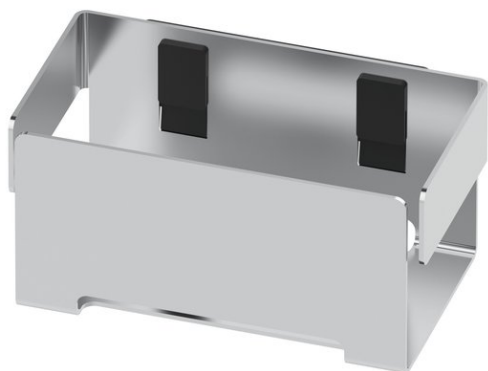

Réceptier, BA24IN132

Série	Innox
Type	Porte-verre et porte-verre double
Matière	inox électropoli
Longueur cm	17
Richner-No.	7521279
Sanitas-Troesch No.	4134 132 524
Team No.	511205 515

Description du produit

INNOX Réceptier 17 x 9.6 x 8.2 cm Acier inoxydable électropoli Montage collage ou perçage incl. matériel de fixation (sans colle) Qté d'adhesif de remplissage: 2,1 ml SikaFast

Image du produit

Dessins techniques

BA24XX824 / 106232	Support mural 2 fois en plastique pour INNOX
BA40XX600 / 106485	Starter Kit cartouche adhésif à 50ml
BA40XX610 / 106581	Valise adhésif cartouche adhésif à 50ml
BA40XX612 / 106603	Working Kit avec cartouche adhésif à 50ml
BA40XX632 / 107698	Wokring Kit Mini double seringue adhésif 10 ml
BA40XX640 / 109037	Working Kit Nettoyage de base
BA57VC831 / 105724	Tête de pompe
BA57XX801 / 105597	Verre + récipient pour distributeur de savon
BA57XX802 / 105716	Verre + récipient pour distributeur de savon
BA57XX803 / 105966	Verre + récipient distributeur savon incassable