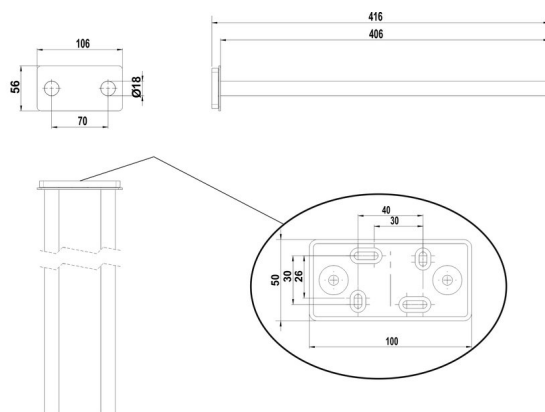

Porte-serviettes, BA24IN141

Série	Innox
Type	Porte-serviette et anneau de serviette
Matière	inox électropoli
Richner-No.	7521276
Sanitas-Troesch No.	4134 125.524.000
Team No.	511207.515.000

Description du produit

INNOX Porte-serviettes à deux bras 42 cm Acier inoxydable électropoli/brossé Montage perçage incl. matériel de fixation

Image du produit

Dessins techniques

Instructions de soins

Consulter notre site Internet bodenschatz.ch/fr-ch/service/conseils-generaux-de-nettoyage/