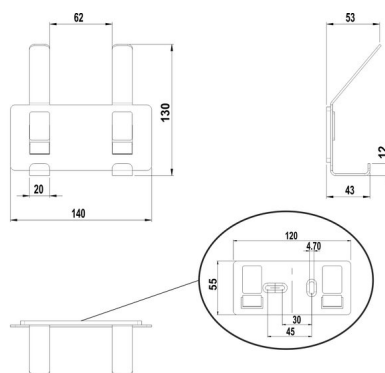

Dessins techniques

Instructions de soins

Consulter notre site Internet [bodenschatz.ch/fr-ch/service/conseils-generaux-de-nettoyage/](https://www.bodenschatz.ch/fr-ch/service/conseils-generaux-de-nettoyage/)