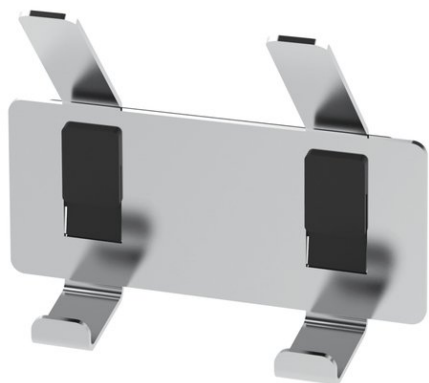

Crochet, BA24IN182

Série	Innox
Type	Crochet
Matière	inox électropoli
Longueur cm	length-4.3 cm
Richner-No.	7521277
Sanitas-Troesch No.	4134 135 524
Team No.	511215 515

Description du produit

INNOX Crochet double Acier inoxydable électropoli Montage collage ou perçage incl. matériel de fixation (sans colle) Qté d'adhésif de remplissage: 2,1 ml SikaFast

Image du produit