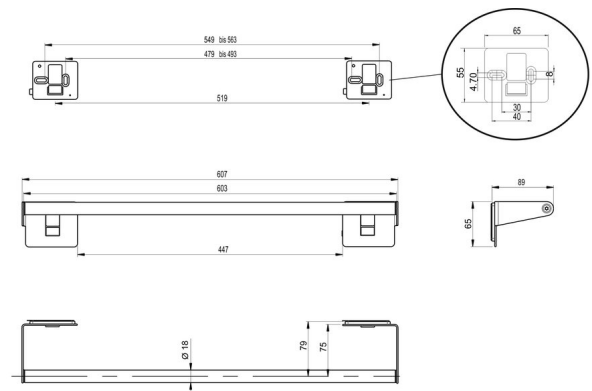

## Porte-linge, BA24IN101

Série	Innox
Type	Porte-linge mural
Matière	inox électropoli
Longueur cm	60
Richner-No.	7521274
Sanitas-Troesch No.	4134 111 524
Team No.	511202 515

## Description du produit

INNOX Porte-linge mural 60 cm Acier inoxydable électropoli/brossé Montage collage ou perçage incl. matériel de fixation (sans colle) Qté d'adhesif de remplissage: 2x 2 ml SikaFast

## Dessins techniques