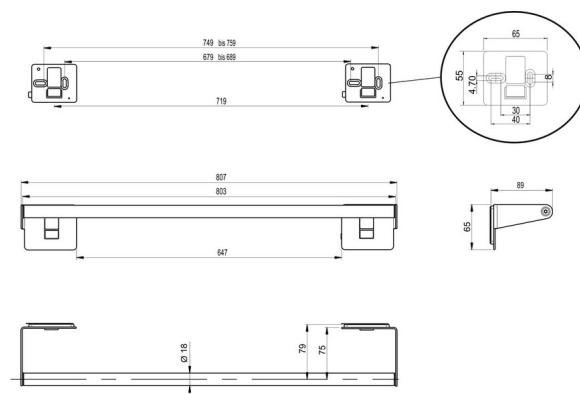

Dessins techniques

Instructions de soins

Consulter notre site Internet bodenschatz.ch/fr-ch/service/conseils-generaux-de-nettoyage/