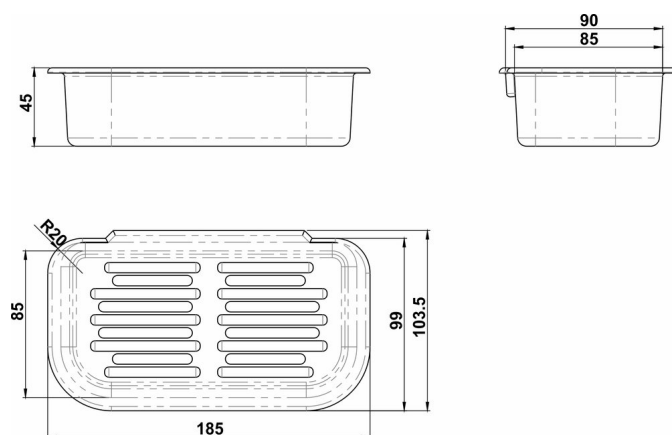

Dessins techniques

Instructions de soins

Consulter notre site Internet bodenschatz.ch/fr-ch/service/conseils-generaux-de-nettoyage/