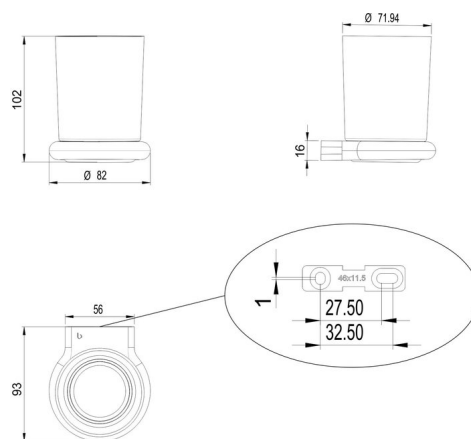

Dessins techniques

Instructions de soins

Consulter notre site Internet bodenschatz.ch/fr-ch/service/conseils-generaux-de-nettoyage/

Pièces détachées et accessoires

BA40IN840 / 108364

Jeu de vis sans tête