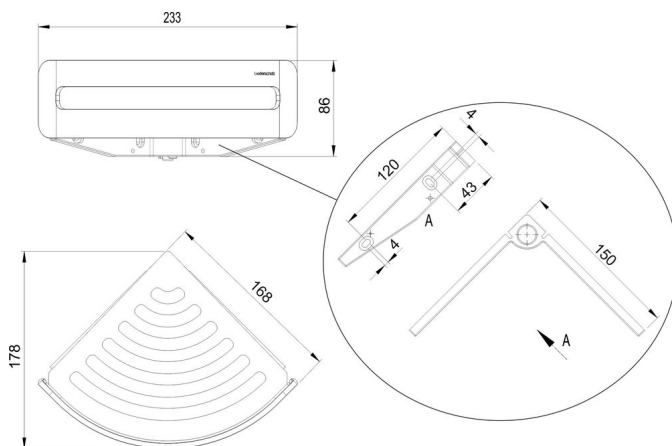

Dessins techniques

Instructions de soins

Consulter notre site Internet bodenschatz.ch/fr-ch/service/conseils-generaux-de-nettoyage/