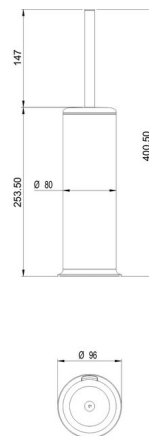

Porte-balais, BA57VC157

Série	Accessoires universels
Type	Porte-balais
Matière	chromé
Exécution	avec couvercle
Couleur	Tritan incassable clair
Richner-No.	7799359
Sanitas-Troesch No.	4133 969 501
Team No.	511899 501

Description du produit

NIA Porte-balais modèle à poser avec couvercle, insert en plastique et brosse

Image du produit

Dessins techniques

Instructions de soins

Consulter notre site Internet bodenschatz.ch/fr-ch/service/conseils-generaux-de-nettoyage/

Pièces détachées et accessoires

BA40XX863 / 102754	Brosse noire
BA57VC856 / 105639	Brosse avec couvercle
BA57XX860 / 105635	Insert en plastique