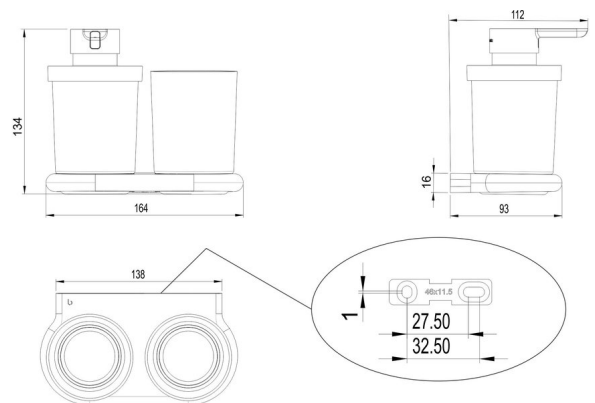

Dessins techniques

Instructions de soins

Consulter notre site Internet bodenschatz.ch/fr-ch/service/conseils-generaux-de-nettoyage/