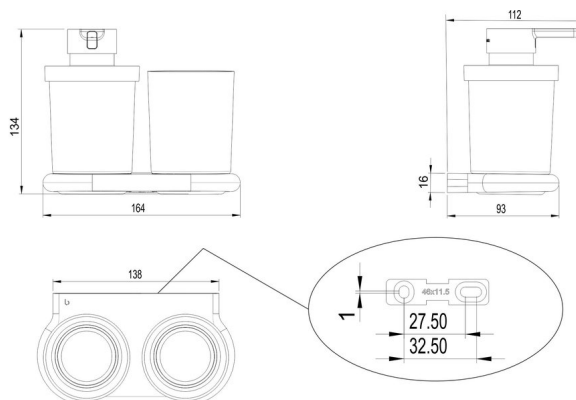

Combi Distrib. de savon + porte-verre, BA57VC118

Série	Nia
Type	Porte-verre et porte-verre double
Matière	chromé
Contenu l	0.24
Couleur	verre clair
Richner-No.	7799353
Sanitas-Troesch No.	4133 958 501
Team No.	511893 501

Description du produit

NIA Combi Distrib. de savon + porte-verre Chromé, récipient transparent capacité 0.24 litre (max 0.27 litre) verre clair

Image du produit

Dessins techniques

Instructions de soins

Consulter notre site Internet bodenschatz.ch/fr-ch/service/conseils-generaux-de-nettoyage/

Pièces détachées et accessoires

BA40IN840 / 108364	Jeu de vis sans tête
BA40IN905 / 101470	Set pour fixation vis tête bombée pour perçage
BA40XX005 / 103501	Corps de pompe de remplacement
BA40XX890 / 109026	Steigrohr zu Seifenspendler
BA57VC831 / 105724	Tête de pompe
BA57VC880 / 105726	Couvercle incl. baque d'etanchéité et pompe
BA57VC927 / 107108	Support mural combiné pour coller/visser
BA57XX801 / 105597	Verre + récipient pour distributeur de savon
BA57XX821 / 105718	Fixation mural, set pour visser
BA57XX826 / 105599	Rondelle en plastique
BA57XX834 / 106256	Baque d'étanchéité