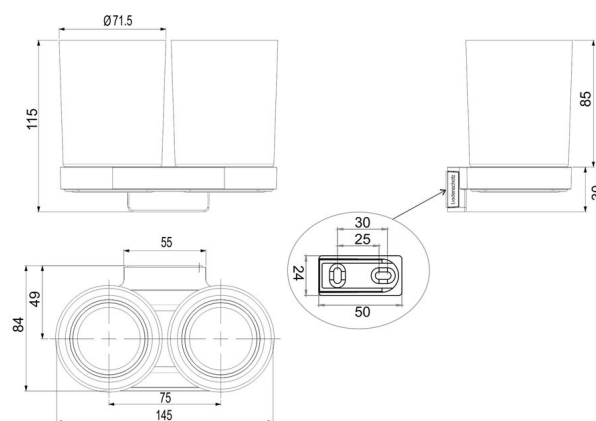

Dessins techniques

Instructions de soins

Consulter notre site Internet bodenschatz.ch/fr-ch/service/conseils-generaux-de-nettoyage/