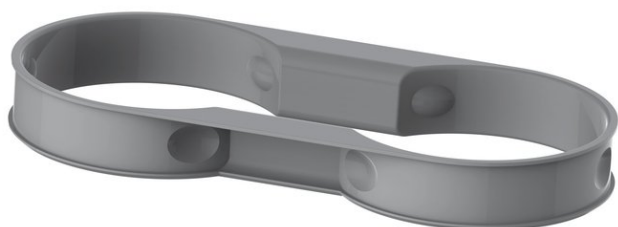

Rondelle en plastique pour porte-verre double, BA56XX838

Série	
Type	Accessoires universels
Sanitas-Troesch No.	4922 336.000.000
Team No.	051299.000.000

Description du produit

Rondelle en plastique pour verre double et porte-savon, LINDO'19

Image du produit

Dessins techniques

Instructions de soins

Consulter notre site Internet [bodenschatz.ch/fr-ch/service/conseils-generaux-de-nettoyage/](https://www.bodenschatz.ch/fr-ch/service/conseils-generaux-de-nettoyage/)