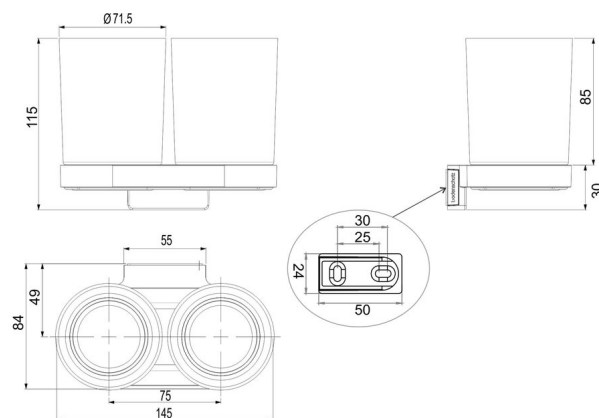

Dessins techniques

Instructions de soins

Consulter notre site Internet bodenschatz.ch/fr-ch/service/conseils-generaux-de-nettoyage/

Pièces détachées et accessoires

BA56VC832 / 104346

Plaque de recouvrement pour support mural