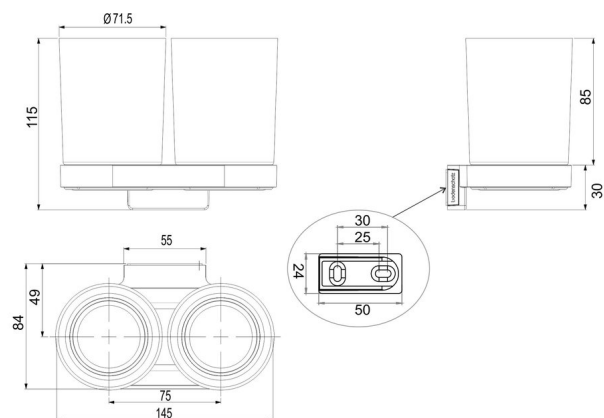

Dessins techniques

Instructions de soins

Consulter notre site Internet bodenschatz.ch/fr-ch/service/conseils-generaux-de-nettoyage/

Pièces détachées et accessoires

BA56VC832 / 104346

Plaque de recouvrement pour support mural